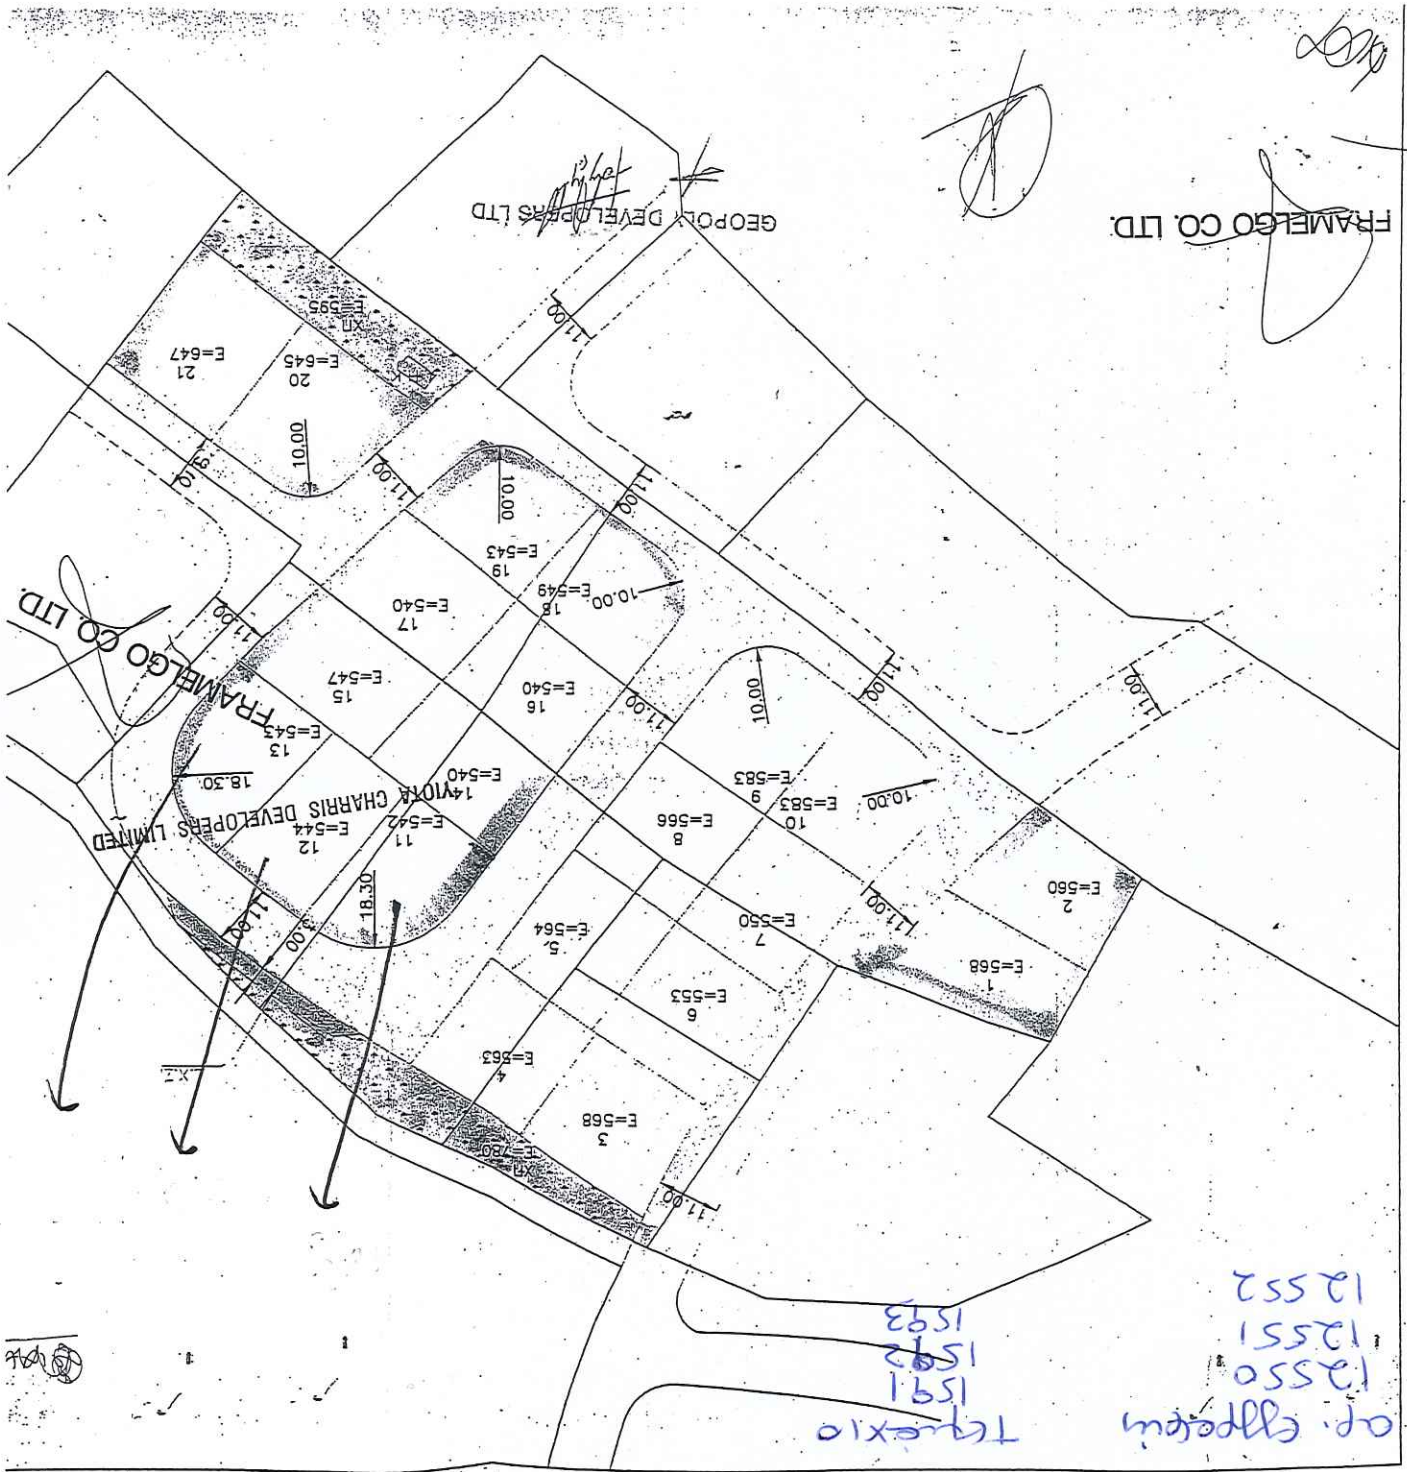

162016216

ap. Elevation

12550  
12551  
12552  
1591  
1592  
1593  
Trexio

Keturun Andean 9966249

24623337

Tx Kotaiwa ziva Eniwa ke Kuraoroga.

Dev to export products direct to other cities.